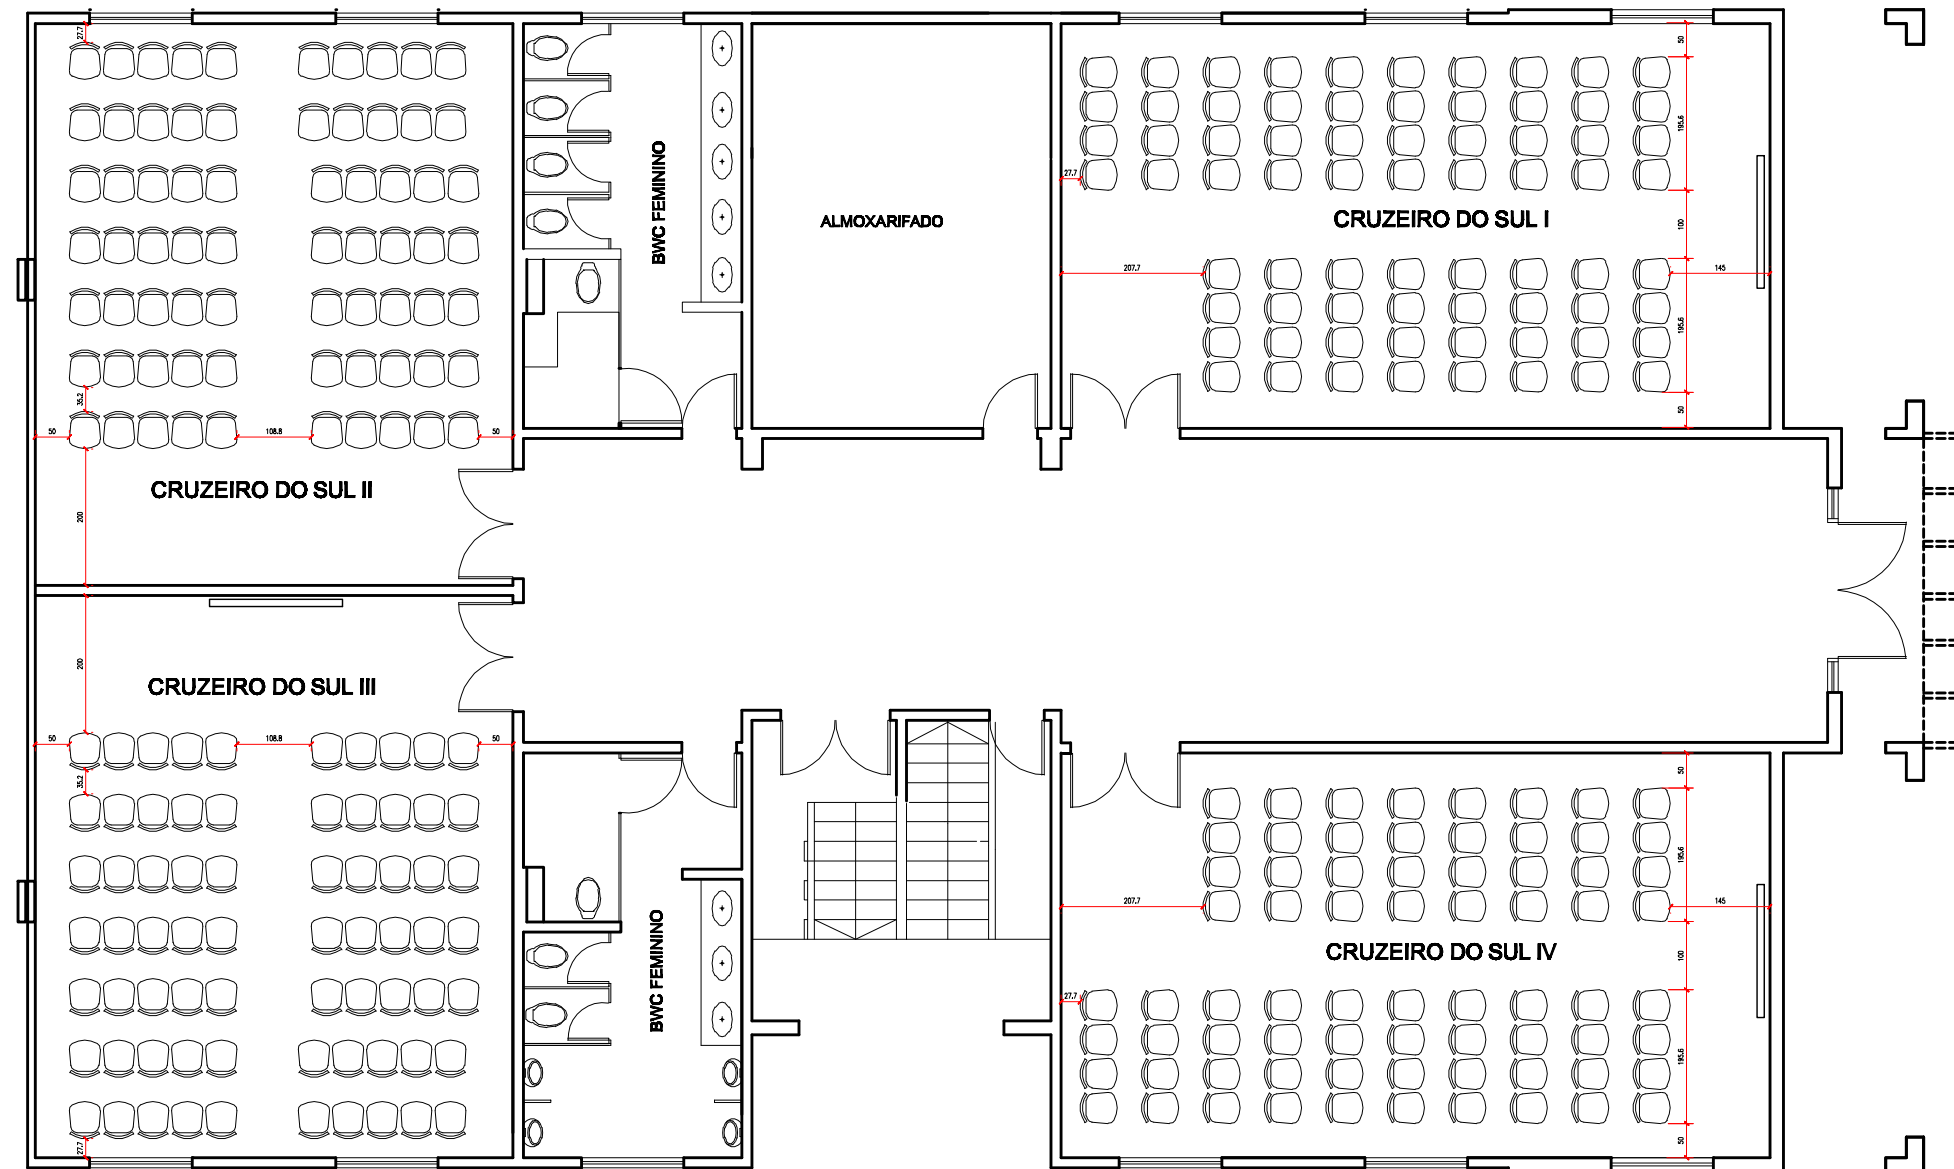

SALAS CRUZEIRO DO SUL

Cruzeiro do Sul I	ÁREA TOTAL 58,00m ²	DIMENSÕES 5,9m X 10,35m	PÉ-DIREITO 2,7 m	AUDITÓRIO 72 PAX
Cruzeiro do Sul II	ÁREA TOTAL 61,00m ²	DIMENSÕES 7m X 8,3m	PÉ-DIREITO 2,7 m	AUDITÓRIO 70 PAX
Cruzeiro do Sul III	ÁREA TOTAL 61,00m ²	DIMENSÕES 7m X 8,3m	PÉ-DIREITO 2,7 m	AUDITÓRIO 70 PAX
Cruzeiro do Sul IV	ÁREA TOTAL 58,00m ²	DIMENSÕES 5,9m X 10,35m	PÉ-DIREITO 2,7 m	AUDITÓRIO 72 PAX