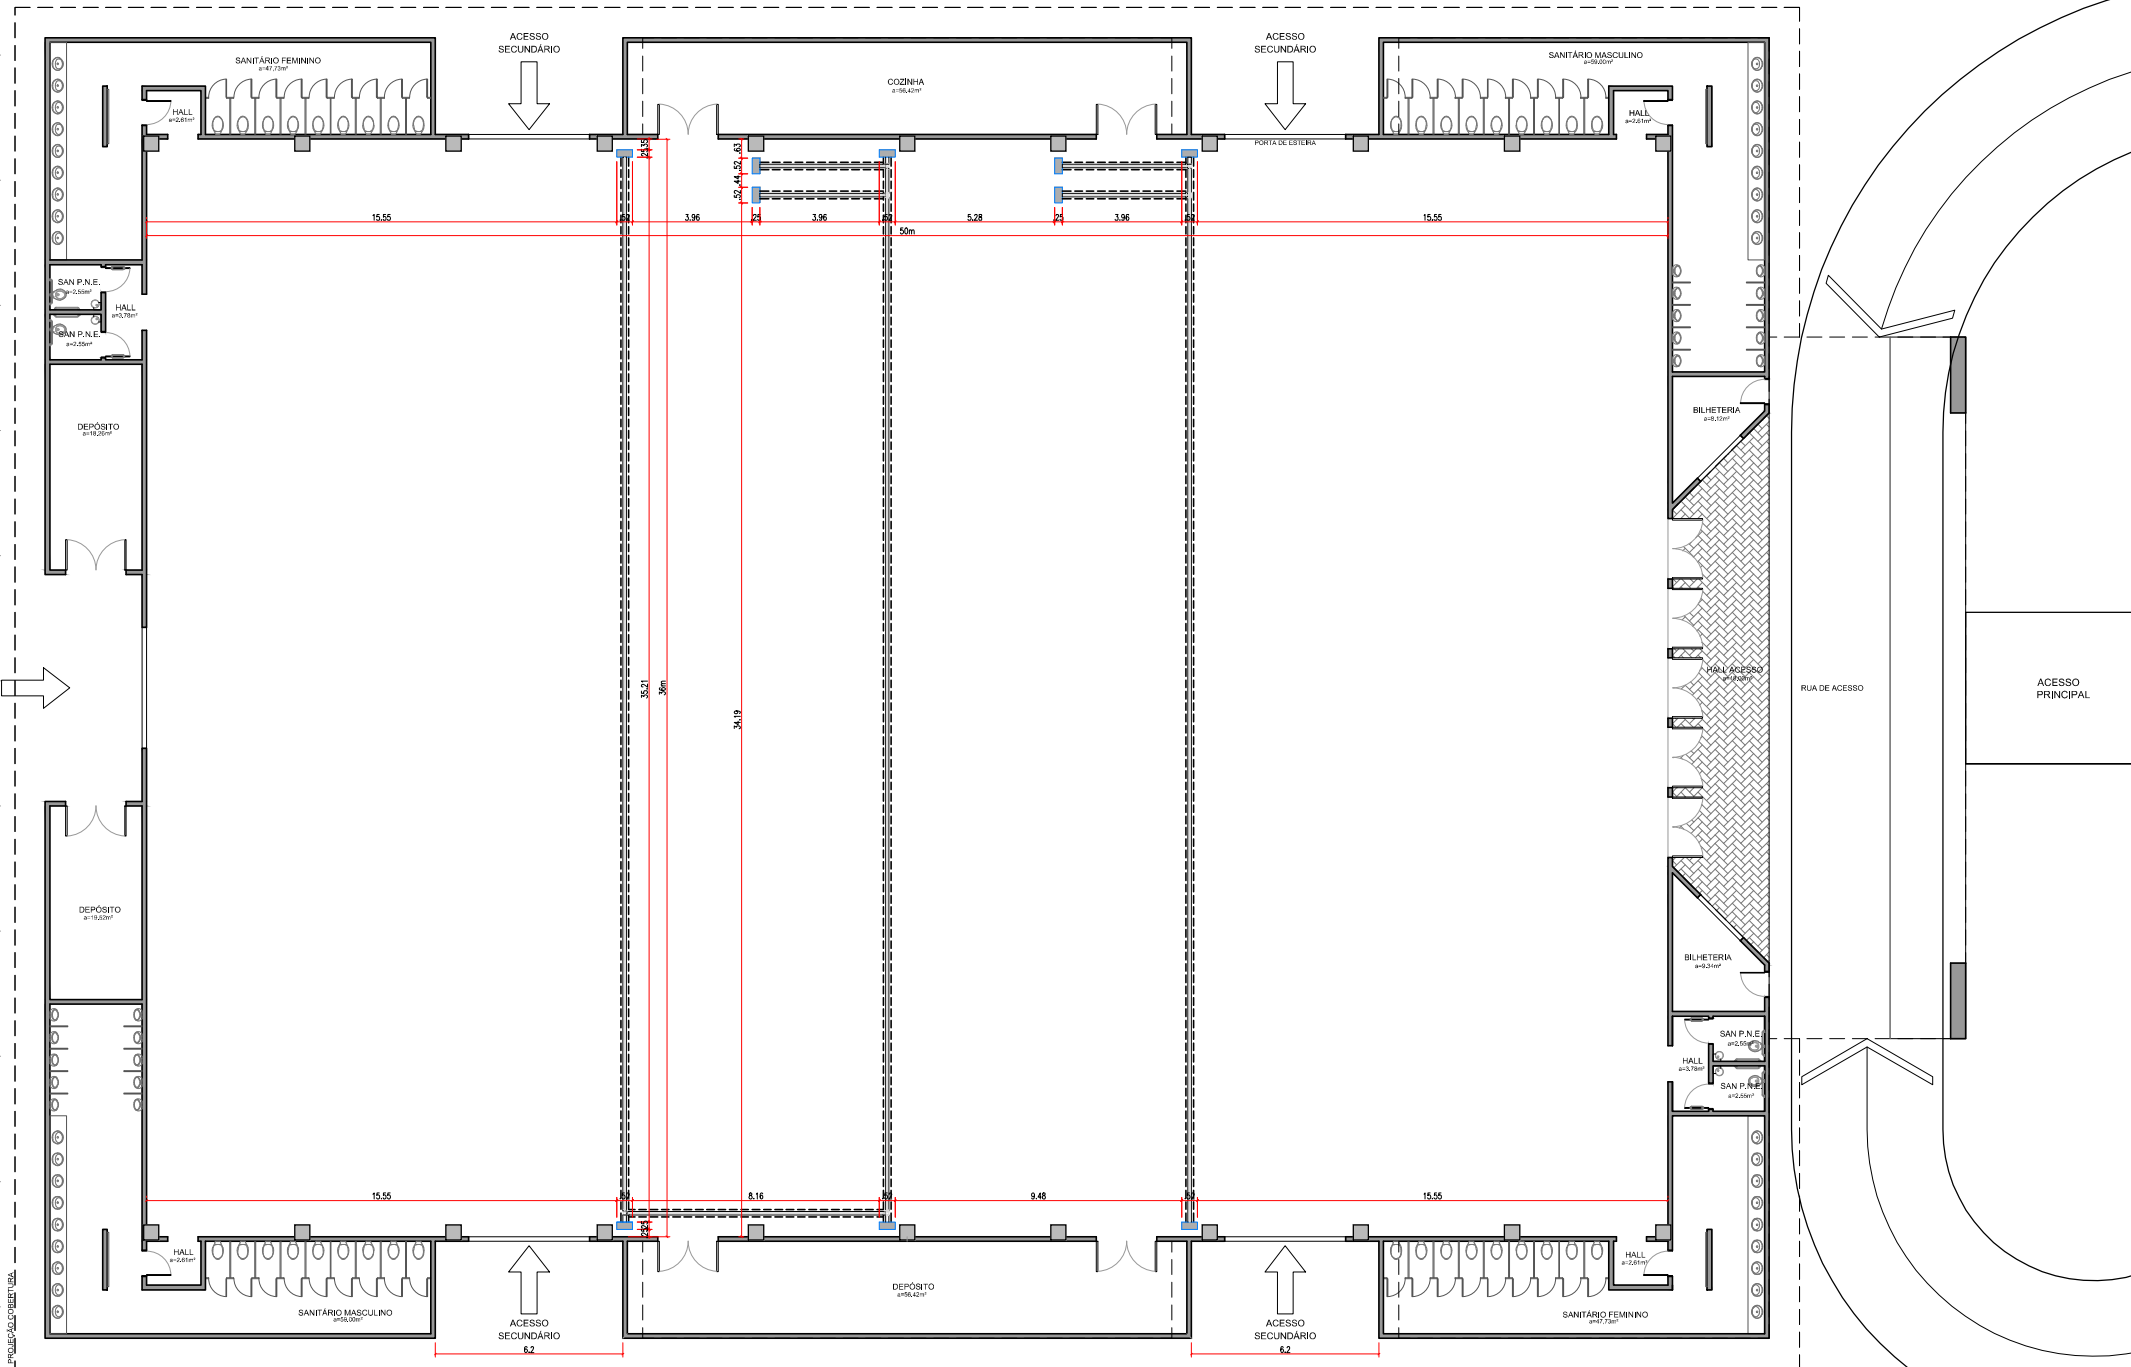

ESPAÇO TUGUÁ

ÁREA TOTAL 1.800,00m ²	DIMENSÕES 36m X 50m	PÉ-DIREITO 7,15 m	AUDITÓRIO 2.635 PAX	ESCOLAR 1.380 PAX	BANQUETE 1.500 PAX	STANDS 650 pax
---	-------------------------------	-----------------------------	-------------------------------	-----------------------------	------------------------------	--------------------------