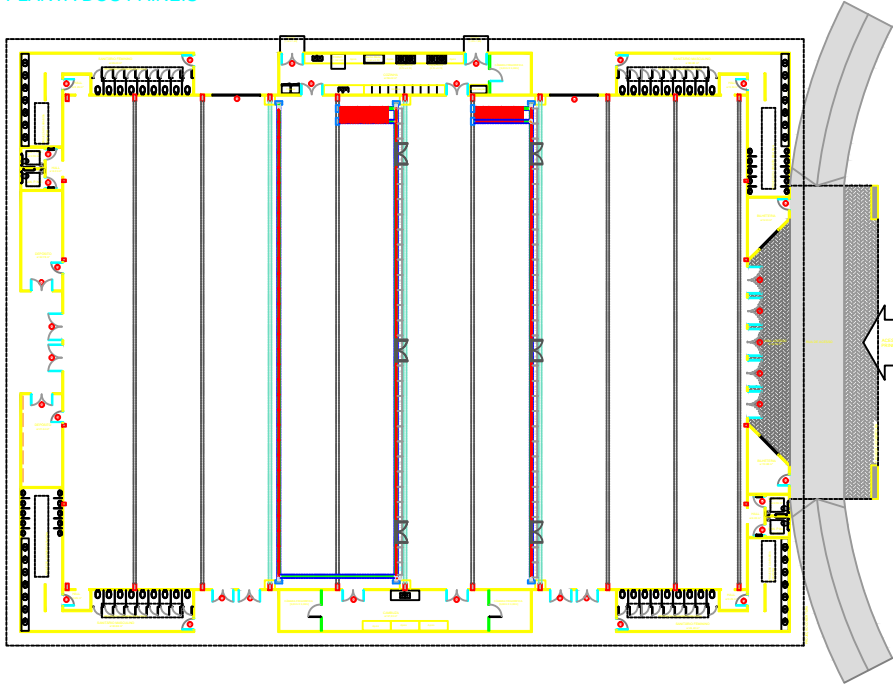

PLANTA DOS PAINÉIS

PLANTA DA ESTRUTURAS

TRELIÇA EXISTENTE

TRELIÇA NOVA

Corte AA

Modelo: Extreme 112 mm
s/ escala