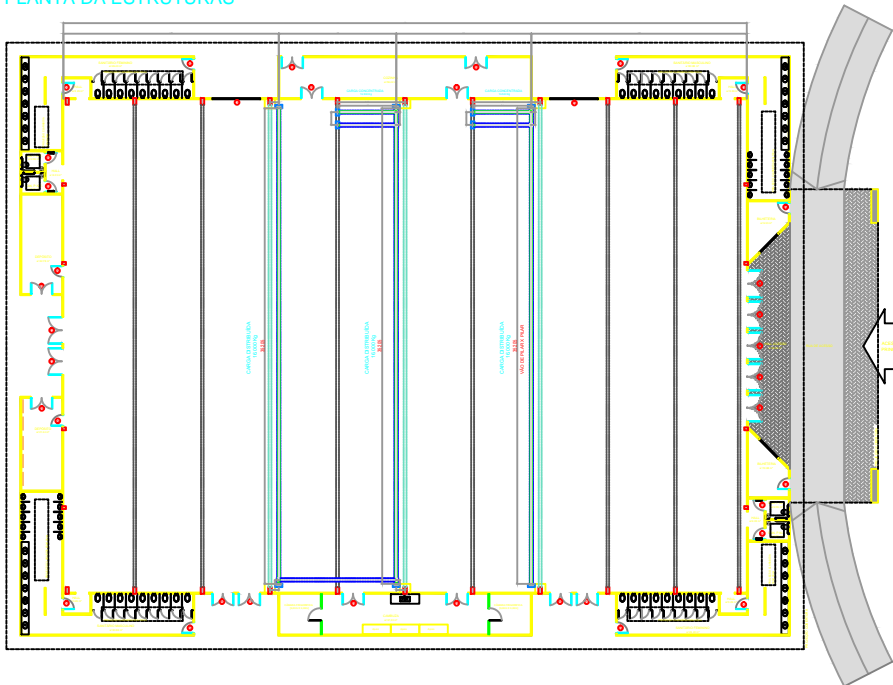

PLANTA DOS PAINÉIS

PLANTA DA ESTRUTURAS

TRELIÇA EXISTENTE

TRELIÇA NOVA

Corte AA

Modelo: Extreme 112 mm
s/ escala