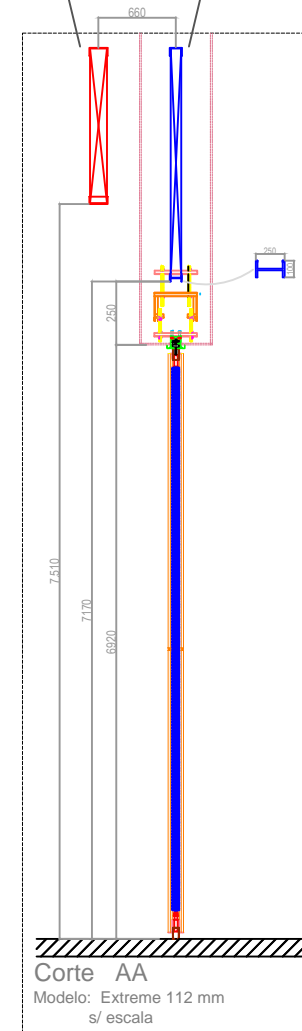

PLANTA DOS PAINÉIS

PLANTA DA ESTRUTURAS

TRELIÇA EXISTENTE

TRELIÇA NOVA

Corte AA

Modelo: Extreme 112 mm
s/ escala