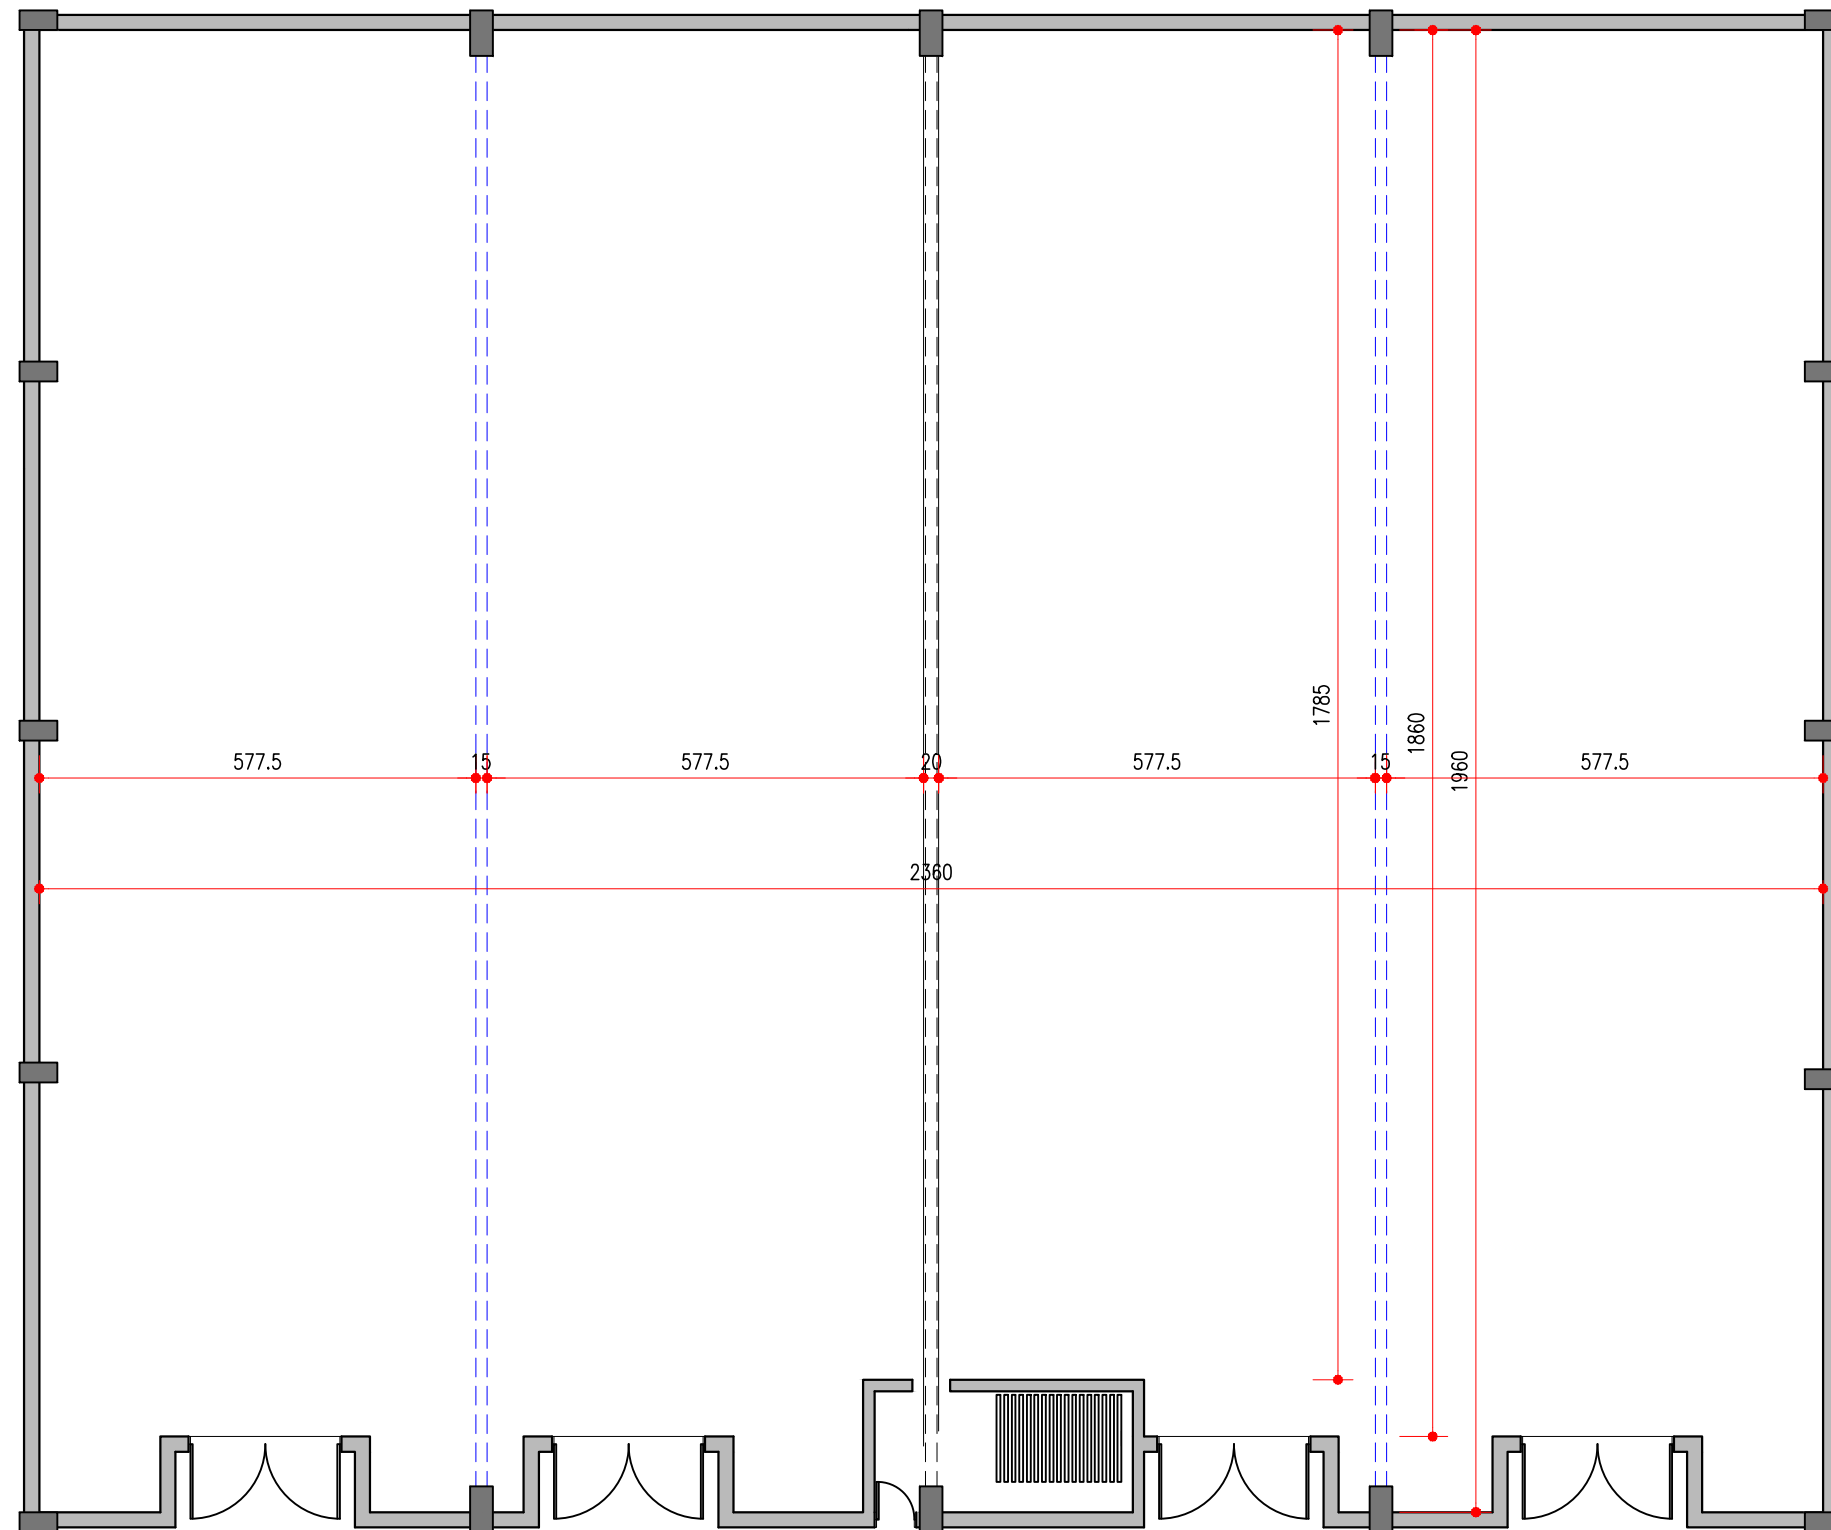

SALÃO TUPI GUARANI

ÁREA TOTAL 434,20m ²	DIMENSÕES 18,40m x 23,60m	PÉ-DIREITO 5,85m
LEGENDA --- SUPORTE --- DIVISÓRIA		